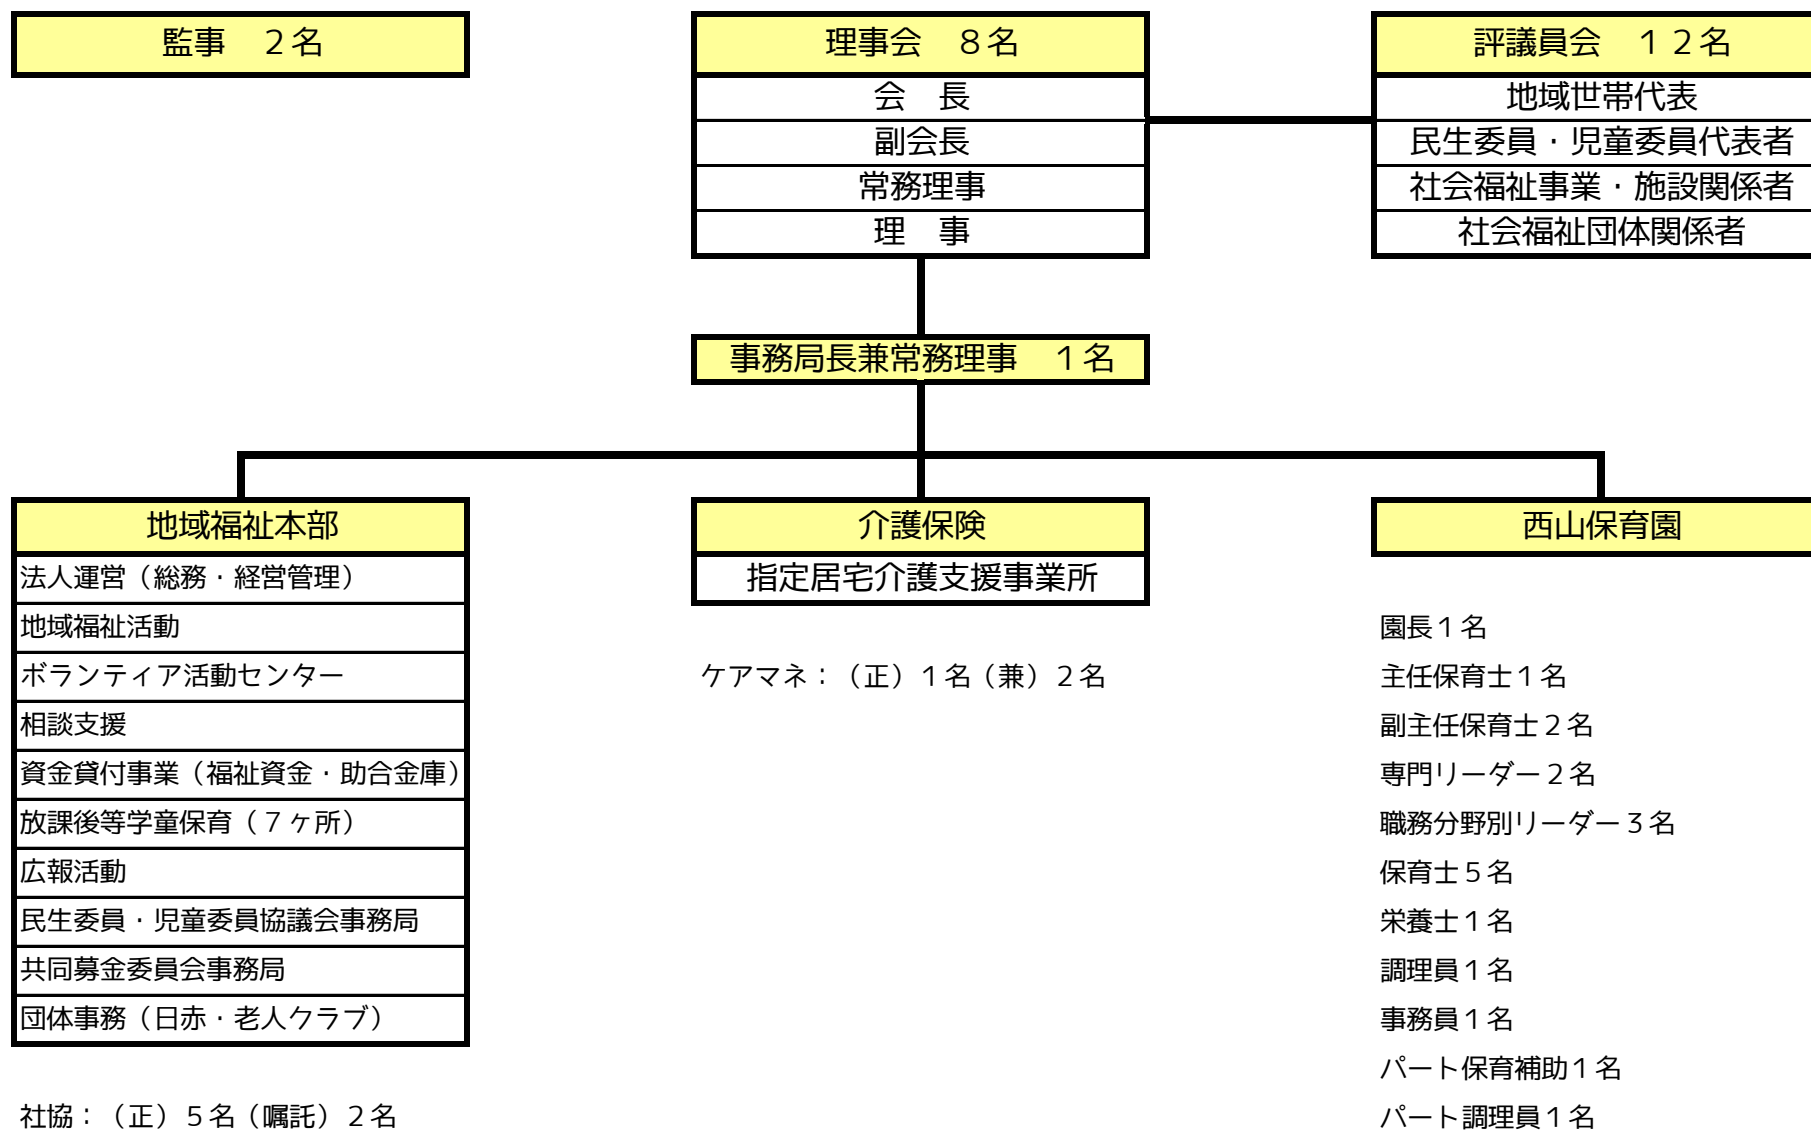

# 社会福祉法人雫石町社会福祉協議会 組織図

平成30年7月1日現在

社協：（正）5名（嘱託）2名

学童保育：学童支援員10名

パート支援員12名